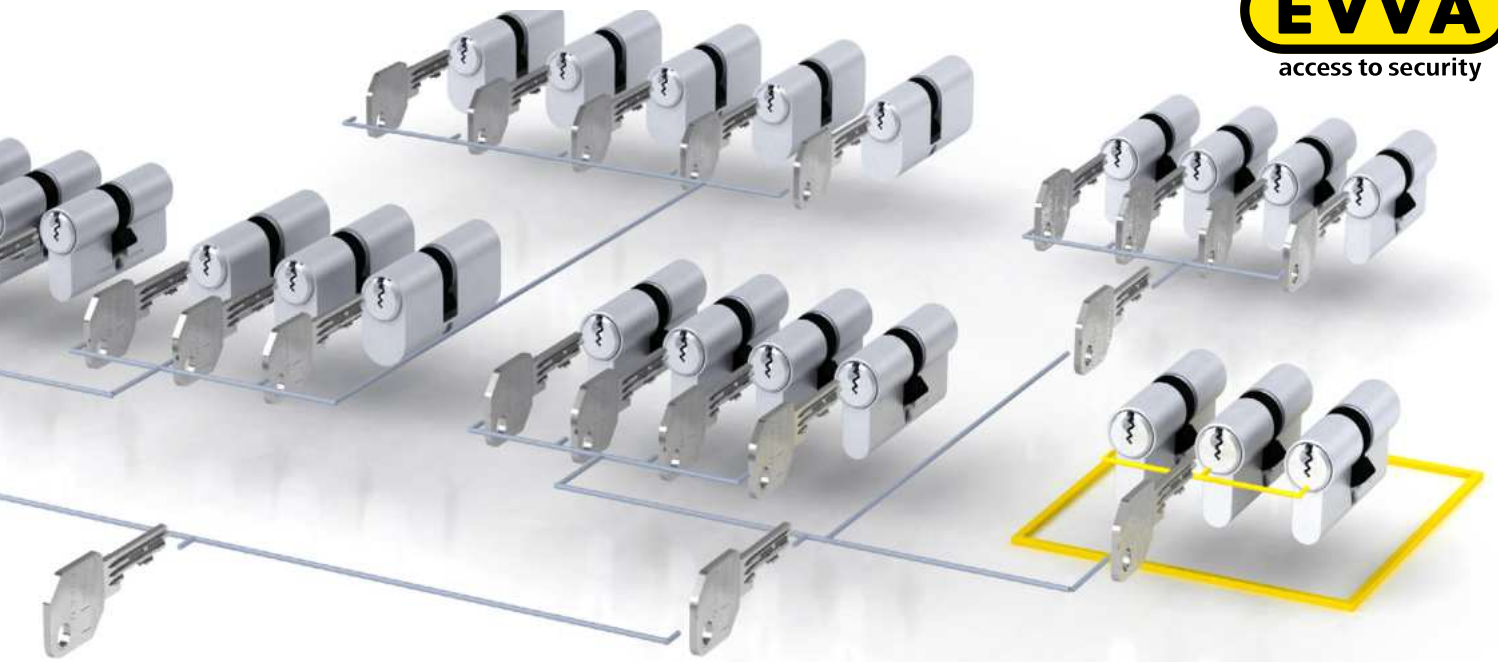

Oboustranná cylindrická vložka

vhodná pro vnitřní a venkovní dveře, je k dispozici v četných provedeních a lze ji volitelně konfigurovat.

Cylindrická vložka s knoflíkem

umožňuje pohodlné otevírání a uzamykání bez klíče.

Vypínačová cylindrická vložka

ovládá řídicí prvky, jako například výtahy.

Cylindrická vložka s páčkou

pro schránky a bezpečnější uchovávání ve vitrínách a skříních.

Spínací cylindrická vložka

ovládá elektronická zařízení, jako například automatické posuvné dveře.

EPS. Uzamykací systémy a struktura

Uzamykací plány vyvíjí společnost EVVA spolu se svými projektovými partnery již téměř 100 let, a to s rozsáhlým know-how a velkými úspěchy.

Systém EPS je ideální pro uzamykací systém s dobrou strukturou a jasně definovanými uživatelskými skupinami. Například v rámci jednoho bytového objektu nebo kancelářských budov.

Příklad bytového komplexu

Pro bytové cylindrické vložky jsou v uzamykacím systému naplánovány rezervy. Ztracený vlastní klíč (ES) lze nahradit novým vlastním klíčem, kterým bude opět moci odemknout všechny centrální cylindrické vložky a všechny centrální cylindrické vložky od společných prostor.