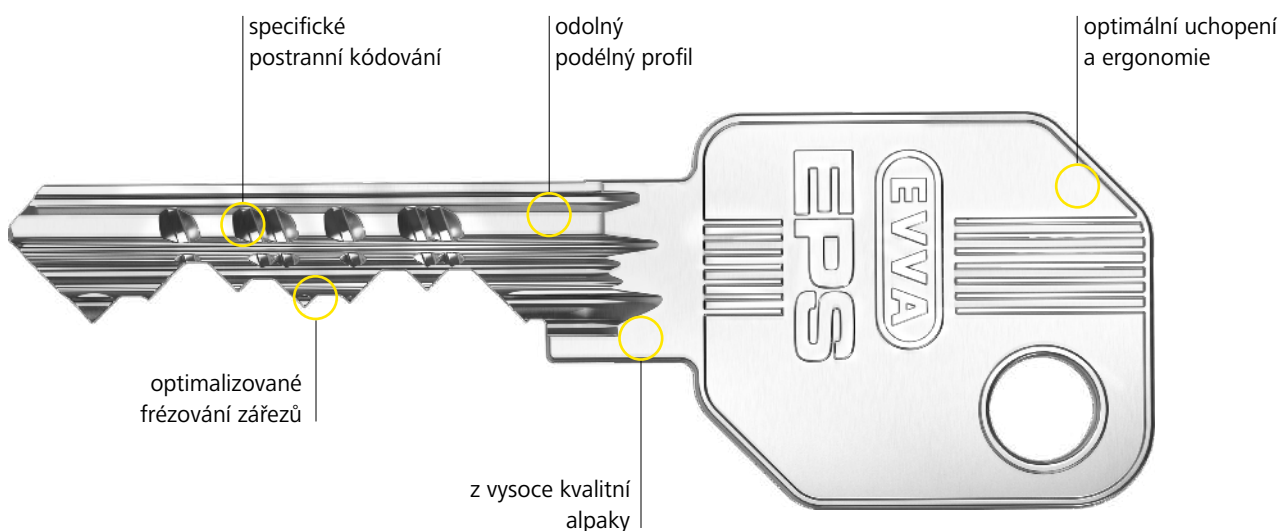

The DUO | SG

Hotel Kameha | DE

EPS. Jeden systém, řada detailů

Systém EPS je pružinový stavítkový systém s 5 nebo 6 aktivními pružinovými detekčními prvky a nabízí až 20 přídatných postranních kódování. Integrovaná manipulační kontrola klíče v cylindrické vložce stejně jako stavítka s dvojitým účinkem ručí za vynikající bezpečnost. Klíče EPS jsou silné alpakové klíče s velkým příčným profilem. Cylindrická vložka je k dostání v kompaktním a modulovém provedení.