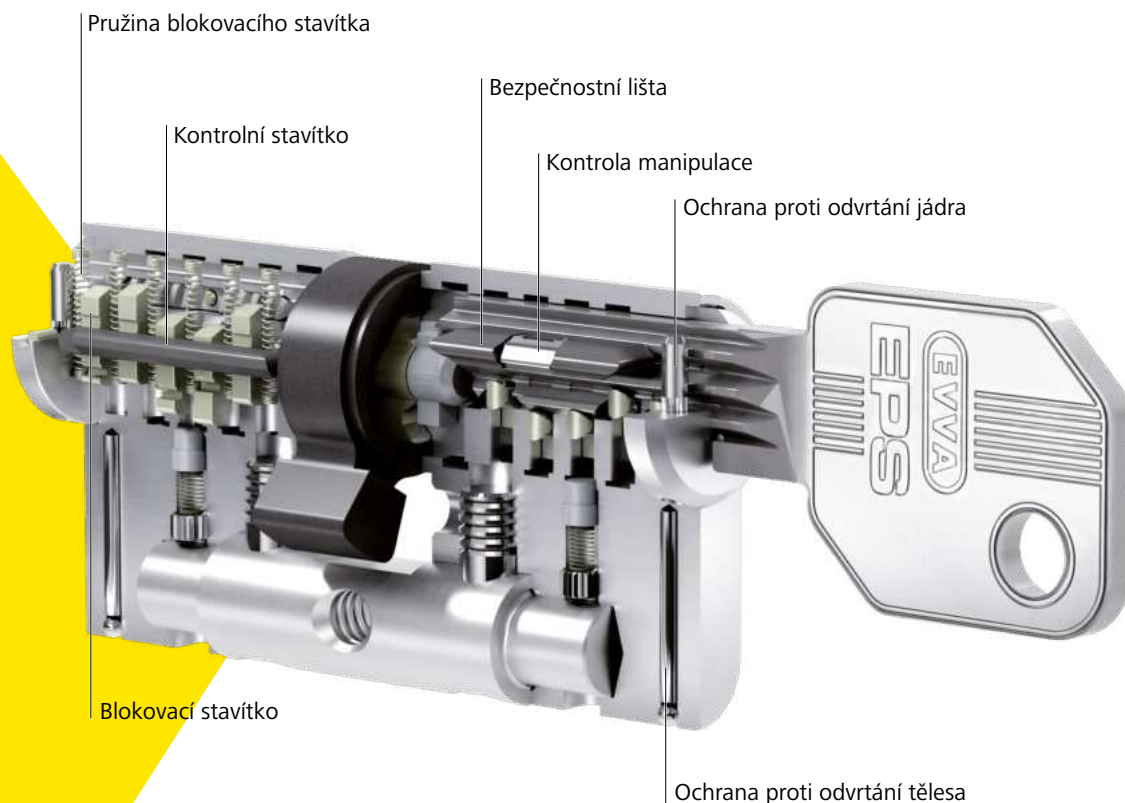

Ochrana ze všech stran

Kopie klíčů, kopie cylindrických vložek a uzamykací plány jsou k dispozici u autorizovaných partnerů EVVA pouze po předložení odpovídajícího dokladu – bezpečnostní karty EVVA.

Profituje z bezpečnostních prvků

Spolehlivé technologie cylindrických vložek EPS nabízí udržitelnou ochranu proti nelegálním způsobům otevření.