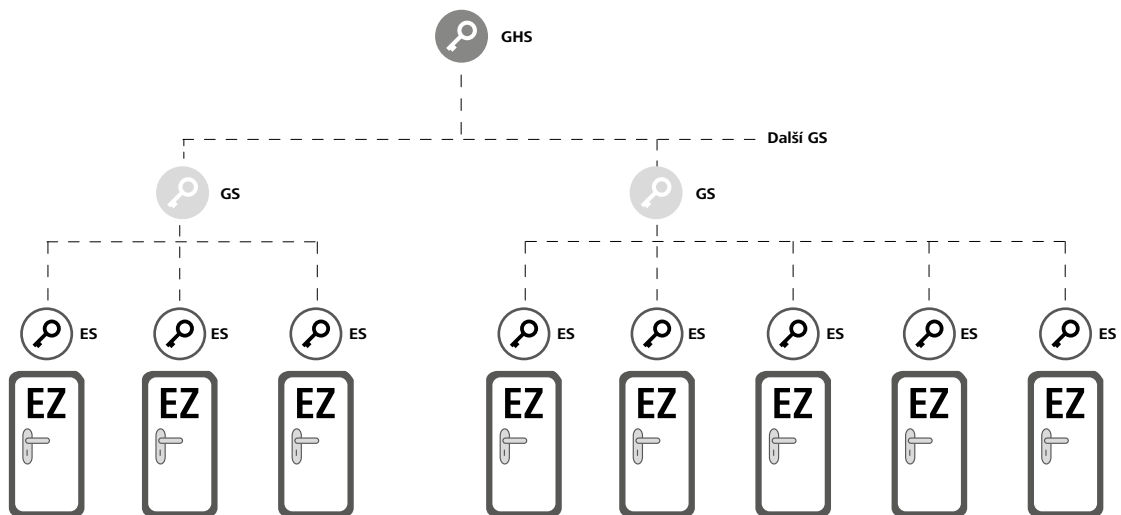

Vypínačová cylindrická vložka

ovládá řídicí prvky, jako například výtahy.

Cylindrická vložka s páčkou

pro schránky a bezpečnější uchovávání ve vitrínách a skříních.

Spínací cylindrická vložka

ovládá elektronická zařízení, jako například automatické posuvné dveře.

EPS. Uzamykací systémy a struktura

Uzamykací plány vyvíjí společnost EVVA spolu se svými projektovými partnery již téměř 100 let, a to s rozsáhlým know-how a velkými úspěchy.

Systém EPS je ideální pro uzamykací systém s dobrou strukturou a jasně definovanými uživatelskými skupinami. Například v rámci jednoho bytového objektu nebo kancelářských budov.

Příklad bytového komplexu

Pro bytové cylindrické vložky jsou v uzamykacím systému naplánovány rezervy. Ztracený vlastní klíč (ES) lze nahradit novým vlastním klíčem, kterým bude opět moci odemknout všechny centrální cylindrické vložky a všechny centrální cylindrické vložky od společných prostor.

Příklad firemní budovy

V jasně strukturovaných obecných uzamykacích systémech s generálním klíčem, např. firemní budovy, mohou zaměstnanci uzamknout pouze své dveře, skříně atd., zatímco vedoucí pracovník může pomocí generálního klíče (GHS) uzamknout vše.