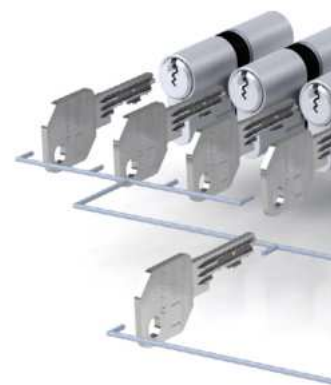

EPS. Uzamykací systémy a struktura

Uzamykací plány vyvíjí společnost EVVA spolu se svými projektovými partnery již téměř 100 let, a to s rozsáhlým know-how a velkými úspěchy.

Systém EPS je ideální pro uzamykací systém s dobrou strukturou a jasně definovanými uživatelskými skupinami. Například v rámci jednoho bytového objektu nebo kancelářských budov.