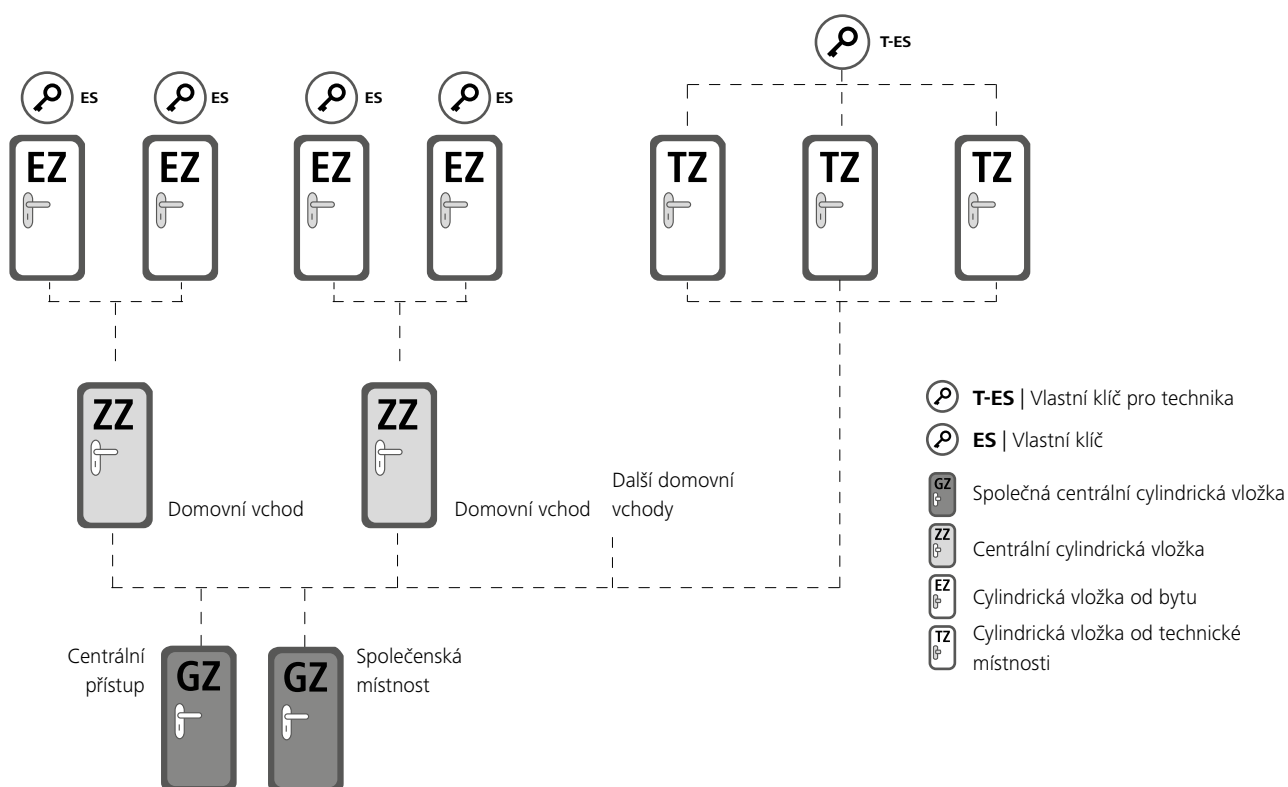

Vypínačová cylindrická vložka

ovládá řídicí prvky, jako například výtahy.

Cylindrická vložka s páčkou

pro schránky a bezpečnější uchovávání ve vitrínách a skříních.

Spínací cylindrická vložka

ovládá elektronická zařízení, jako například automatické posuvné dveře.

EPS. Uzamykací systémy a struktura

Uzamykací plány vyvíjí společnost EVVA spolu se svými projektovými partnery již téměř 100 let, a to s rozsáhlým know-how a velkými úspěchy.

Systém EPS je ideální pro uzamykací systém s dobrou strukturou a jasně definovanými uživatelskými skupinami. Například v rámci jednoho bytového objektu nebo kancelářských budov.

Příklad bytového komplexu

Pro bytové cylindrické vložky jsou v uzamykacím systému naplánovány rezervy. Ztracený vlastní klíč (ES) lze nahradit novým vlastním klíčem, kterým bude opět moci odemknout všechny centrální cylindrické vložky a všechny centrální cylindrické vložky od společných prostor.