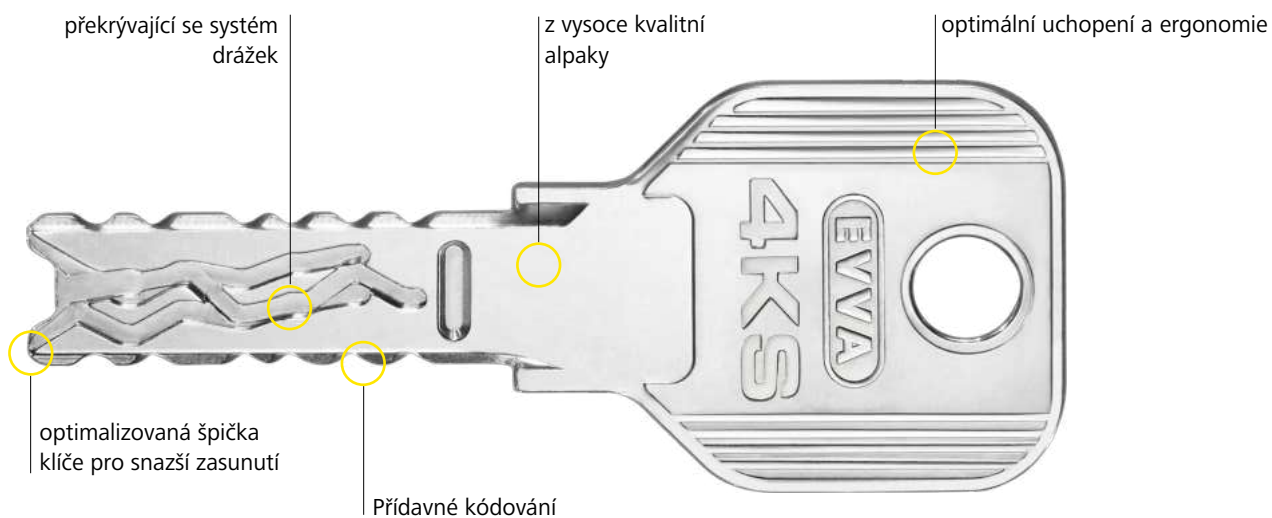

Systém 4KS je ideální pro uzamykací systémy s složitou a komplexní strukturou a velkým počtem rozdílných uživatelských skupin. Například na univerzitách, v nákupních centrech, obchodních řetězcích a průmyslových podnicích. Společnost EVVA se svými kvalifikovanými partnery vybavuje bezpečnostní technikou nejrůznější objekty po celém světě již sto let.

Univerzita Vídeň | Rakousko

Royal Library (Královská knihovna) | Dánsko

4KS. Jeden systém, řada detailů

Na rozdíl od ostatních uzamykacích systémů se stavítka v cylindrické vložce 4KS pohybují v křivkových drážkách, které jsou vyfrézovány do klíče. Celkem 12 neodpružených masivních blokovacích stávek se po 6 křivkách na klíči řízeně umístí do určitých poloh a detekují se prostřednictvím 2 tlačných lišt. S klíčem prakticky nelze manipulovat z důvodu překrývajících se vyfrézovaných křivkových drážek.