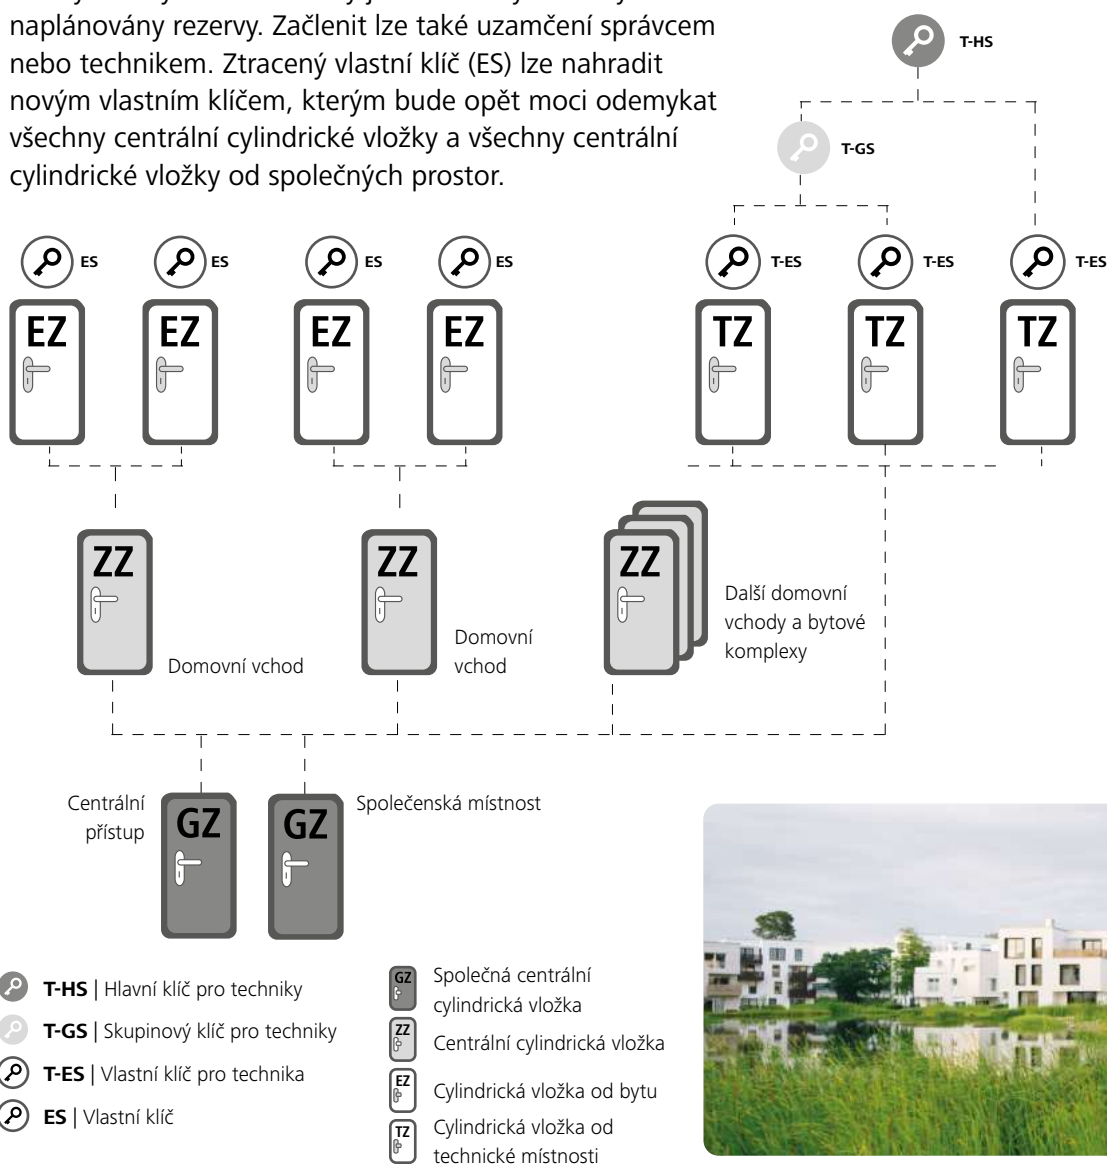

Příklad bytového komplexu

Pro bytové cylindrické vložky jsou v uzamykacím systému naplánovány rezervy. Začlenit lze také uzamčení správcem nebo technikem. Ztracený vlastní klíč (ES) lze nahradit novým vlastním klíčem, kterým bude opět moci odemknout všechny centrální cylindrické vložky a všechny centrální cylindrické vložky od společných prostor.