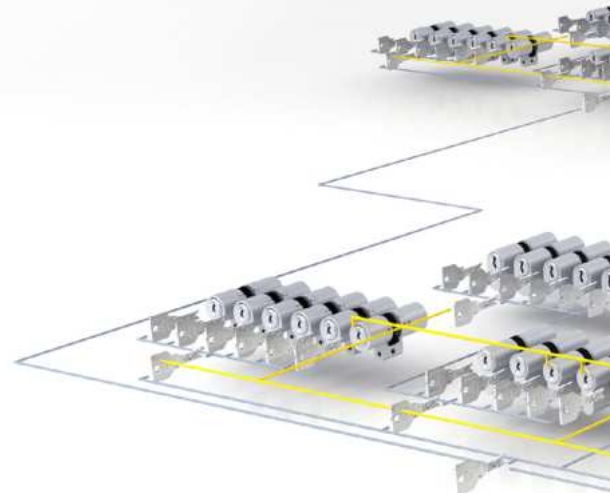

Vypínačová cylindrická vložka

ovládá řídicí prvky, jako například výtahy

Oboustranná cylindrická vložka

vhodná pro vnitřní a venkovní dveře, je k dispozici v četných provedeních a lze ji volitelně konfigurovat

Cylindrická vložka s páčkou

pro schránky a bezpečnější uchovávání ve vitrínách a skříních

Spínací cylindrická vložka

jako spínač stroje nebo na spínacím panelu elektronického zařízení

Visací zámek

účinně začlení také externí objekty do uzamykacího systému

Nábytková cylindrická vložka

slouží k bezpečnému uschování důležitých dokumentů

4KS. Uzamykací systémy a struktura

Uzamykací plány vyvíjí společnost EVVA spolu se svými projektovými partnery již téměř 100 let, a to s rozsáhlým know-how a velkými úspěchy.

Systém 4KS je díky své výpočtové sofistikovanosti vhodný pro komplexně strukturované uzamykací systémy. S kódovacími vlastnostmi, jako jsou podélný profil, kontrola křivek a uvnitř umístěné detekční prvky, lze v uzamykací hierarchii zohlednit také výjimky.