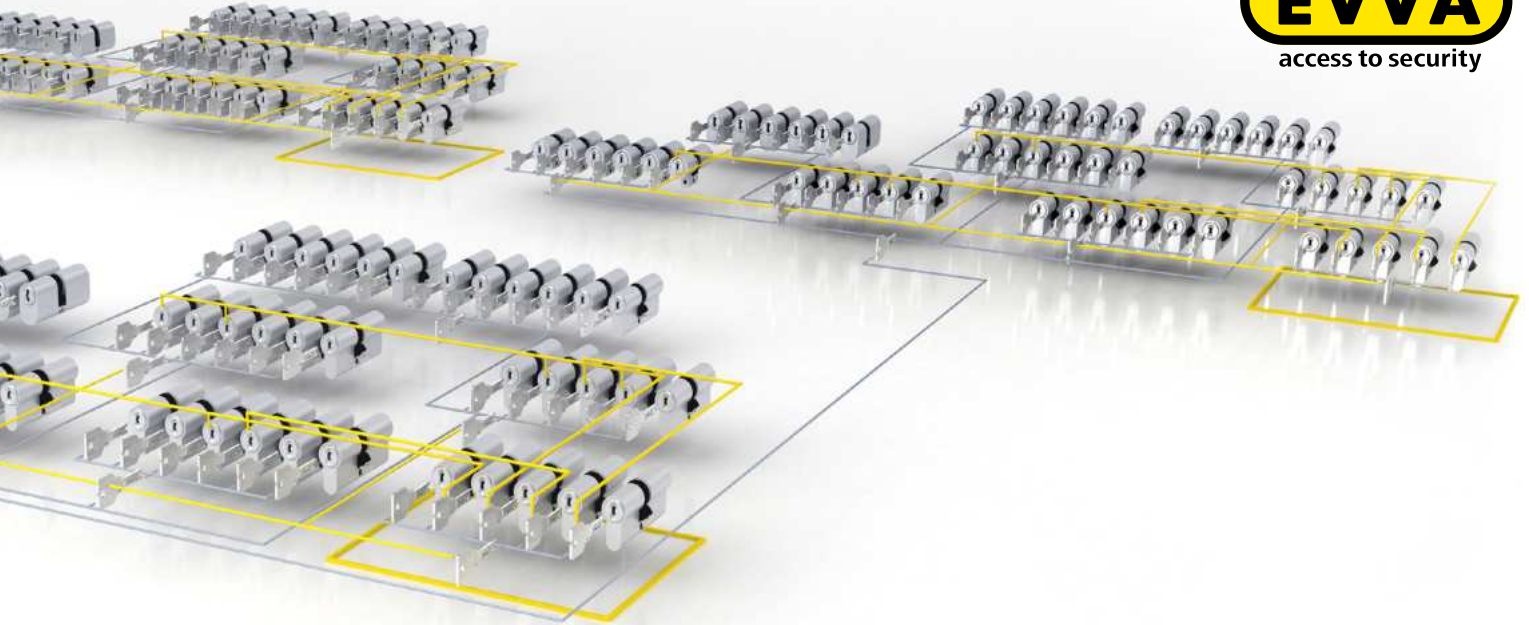

Příklad firemní budovy

Uzamykací-systém s generálním klíčem a komplexní strukturou. U výhledového plánování roste systém 4KS spolu s obchodním úspěchem. Vhodné také pro detašovaná a mezinárodní pracoviště.

- **GHS** | Generální klíč
- **HGS** | Hlavní skupinový klíč
- **GS** | Skupinový klíč
- **ES** | Vlastní klíč
- **EZ** | Cylindrická vložka
- **+** | Zvláštní oprávnění