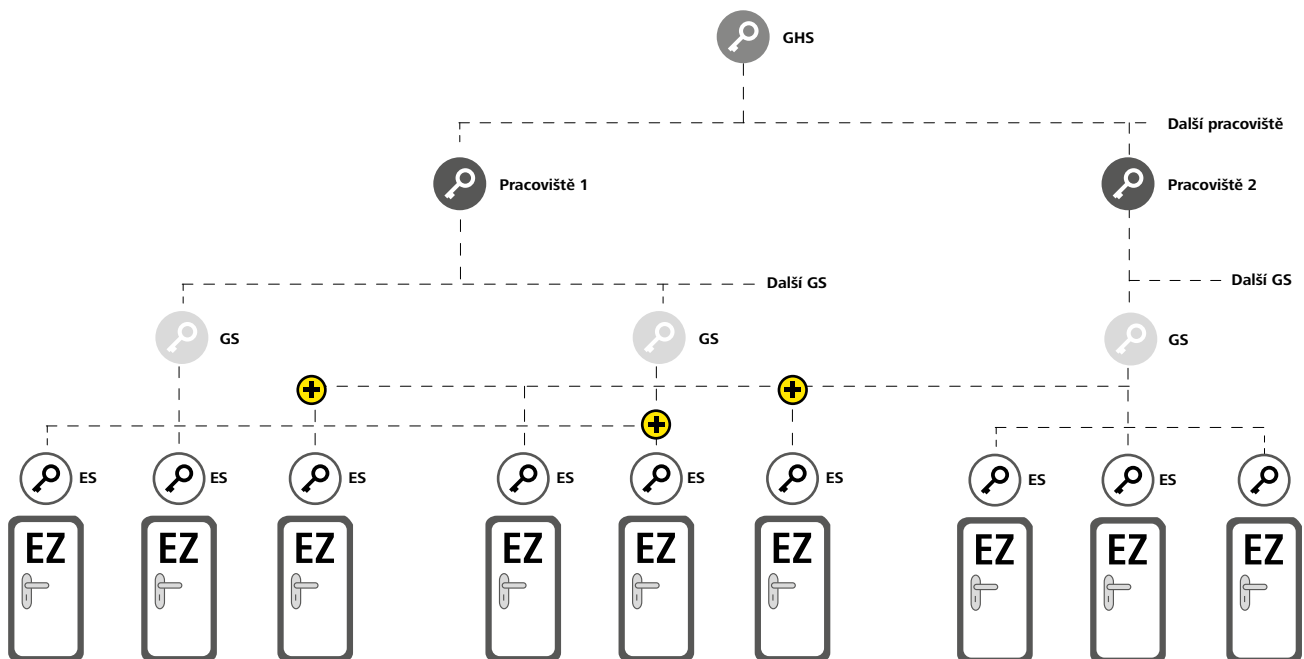

Cylindrická vložka s páčkou

pro schránky a bezpečnější uchovávání ve vitrínách a skříních

Spínací cylindrická vložka

jako spínač stroje nebo na spínacím panelu elektronického zařízení

Visací zámek

účinně začlení také externí objekty do uzamykacího systému

Systém 4KS je díky své výpočtové sofistikovanosti vhodný pro komplexně strukturované uzamykací systémy. S kódovacími vlastnostmi, jako jsou podélný profil, kontrola křivek a uvnitř umístěné detekční prvky, lze v uzamykací hierarchii zohlednit také výjimky.

Příklad bytového komplexu

Pro bytové cylindrické vložky jsou v uzamykacím systému naplánovány rezervy. Začlenit lze také uzamčení správcem nebo technikem. Ztracený vlastní klíč (ES) lze nahradit novým vlastním klíčem, kterým bude opět moci odemknout všechny centrální cylindrické vložky a všechny centrální cylindrické vložky od společných prostor.

Příklad firemní budovy

Uzamykací-systém s generálním klíčem a komplexní strukturou. U výhledového plánování roste systém 4KS spolu s obchodním úspěchem. Vhodné také pro detašovaná a mezinárodní pracoviště.