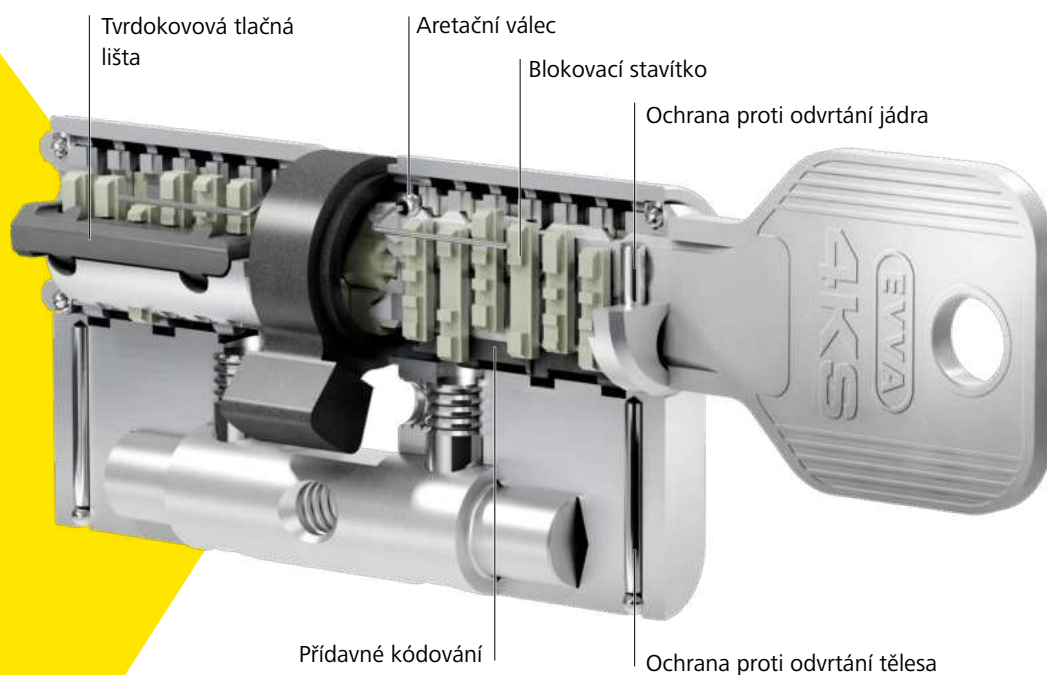

Univerzita Vídeň | Rakousko

Royal Library (Královská knihovna) | Dánsko

4KS. Jeden systém, řada detailů

Na rozdíl od ostatních uzamykacích systémů se stavítka v cylindrické vložce 4KS pohybují v křivkových drážkách, které jsou vyfrézovány do klíče. Celkem 12 neodpružených masivních blokovacích stávek se po 6 křivkách na klíči řízeně umístí do určitých poloh a detekují se prostřednictvím 2 tlačných lišt. S klíčem prakticky nelze manipulovat z důvodu překrývajících se vyfrézovaných křivkových drážek.

Zcela praktický

Volitelně jsou k dispozici klíče 4KS v mnoha různých barvách. Barevné označení usnadňuje přiřazení klíče.

Ochrana ze všech stran

Kopie klíčů, kopie cylindrických vložek a uzamykací plány jsou k dispozici u autorizovaných partnerů EVVA pouze po předložení odpovídajícího dokladu – bezpečnostní karty EVVA.

Vypínačová cylindrická vložka

ovládá řídicí prvky, jako například výtahy

Oboustranná cylindrická vložka

vhodná pro vnitřní a venkovní dveře, je k dispozici v četných provedeních a lze ji volitelně konfigurovat

Cylindrická vložka s páčkou

pro schránky a bezpečnější uchovávání ve vitrínách a skříních

Spínací cylindrická vložka

jako spínač stroje nebo na spínacím panelu elektronického zařízení

Visací zámek

účinně začlení také externí objekty do uzamykacího systému