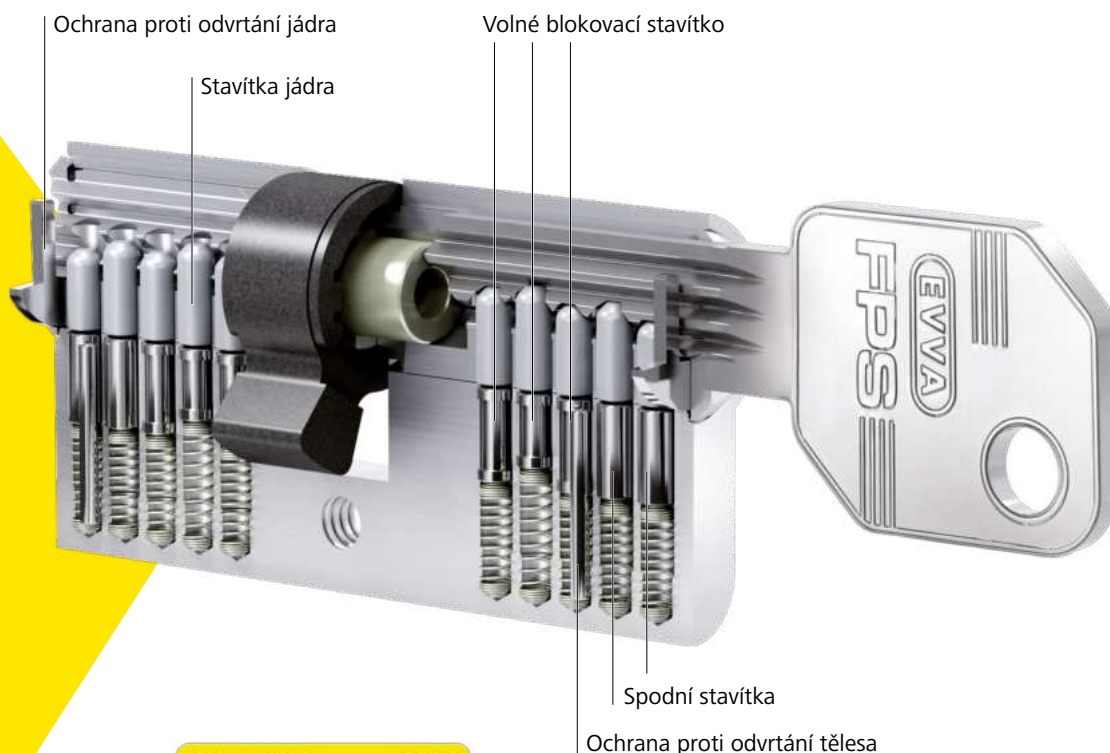

Ochrana ze všech stran

Kopie klíčů, kopie cylindrických vložek a uzamykací plány jsou k dispozici u autorizovaných partnerů EVVA pouze po předložení odpovídajícího dokladu – bezpečnostní karty EVVA.

Profitujte z bezpečnostních prvků

Spolehlivé technologie začleněné v cylindrické vložce FPS poskytují trvalou ochranu proti nelegálním způsobům otevírání.