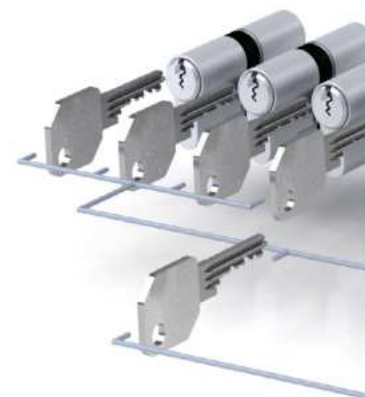

FPS. Uzamykací systémy a struktura

Uzamykací plány vyvíjí společnost EVVA spolu se svými projektovými partnery již téměř 100 let, a to s rozsáhlým know-how a velkými úspěchy.

System FPS je ideální pro malé uzamykací systémy a přehledně definovanou skupinu uživatelů. Například v bytovém domě nebo v kancelářských budovách. Rezervy uzamykacího systému mohou být zohledněny již při plánování.