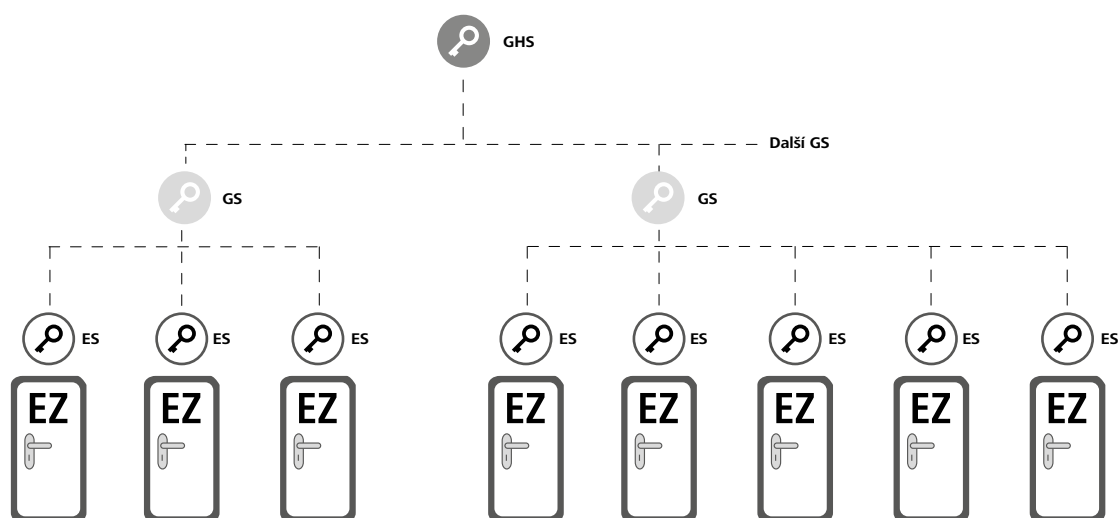

### **Oboustranná cylindrická vložka**

je vhodná pro vnitřní i venkovní  
dveře, je k dispozici v četných  
provedeních a lze ji volitelně  
konfigurovat.

# FPS. Uzamykací systémy a struktura

Uzamykací plány vyvíjí společnost EVVA spolu se svými projektovými partnery již téměř 100 let, a to s rozsáhlým know-how a velkými úspěchy.

System FPS je ideální pro malé uzamykací systémy a přehledně definovanou skupinu uživatelů. Například v bytovém domě nebo v kancelářských budovách. Rezervy uzamykacího systému mohou být zohledněny již při plánování.

## Příklad bytového komplexu

U tohoto uzamykacího systému mohou nájemníci uzamykat vlastní dveře, vchodové dveře a společné prostory. Pro technické místnosti existuje vlastní klíč. Pro bytové cylindrické vložky jsou v uzamykacím systému naplánovány rezervy. Ztracený vlastní klíč (ES) lze nahradit novým vlastním klíčem, kterým bude opět moci odemknout všechny centrální cylindrické vložky a všechny centrální cylindrické vložky od společných prostor.

## Příklad firemní budovy

V jednoduše strukturovaných uzamykacích systémech s generálním klíčem, např. firemní budovy, mohou zaměstnanci uzamknout pouze své dveře, skříně atd., zatímco vedoucí pracovník může pomocí generálního klíče (GHS) uzamknout vše.