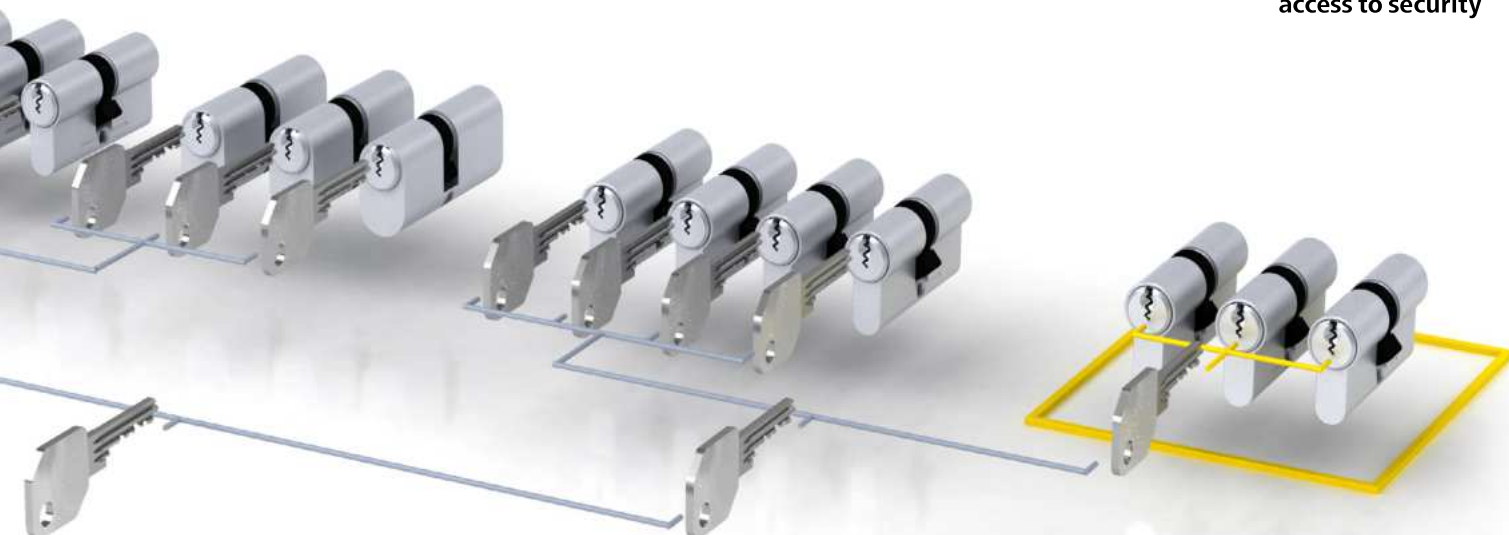

### **Cylindrická vložka se závorou**

pro schránky a bezpečnější  
uchovávání ve vitrínách  
a skříních.

### **Oboustranná cylindrická vložka**

je vhodná pro vnitřní i venkovní  
dveře, je k dispozici v četných  
provedeních a lze ji volitelně  
konfigurovat.

# FPS. Uzamykací systémy a struktura

Uzamykací plány vyvíjí společnost EVVA spolu se svými projektovými partnery již téměř 100 let, a to s rozsáhlým know-how a velkými úspěchy.

System FPS je ideální pro malé uzamykací systémy a přehledně definovanou skupinu uživatelů. Například v bytovém domě nebo v kancelářských budovách. Rezervy uzamykacího systému mohou být zohledněny již při plánování.

## Příklad firemní budovy

V jednoduše strukturovaných uzamykacích systémech s generálním klíčem, např. firemní budovy, mohou zaměstnanci uzamknout pouze své dveře, skříně atd., zatímco vedoucí pracovník může pomocí generálního klíče (GHS) uzamknout vše.