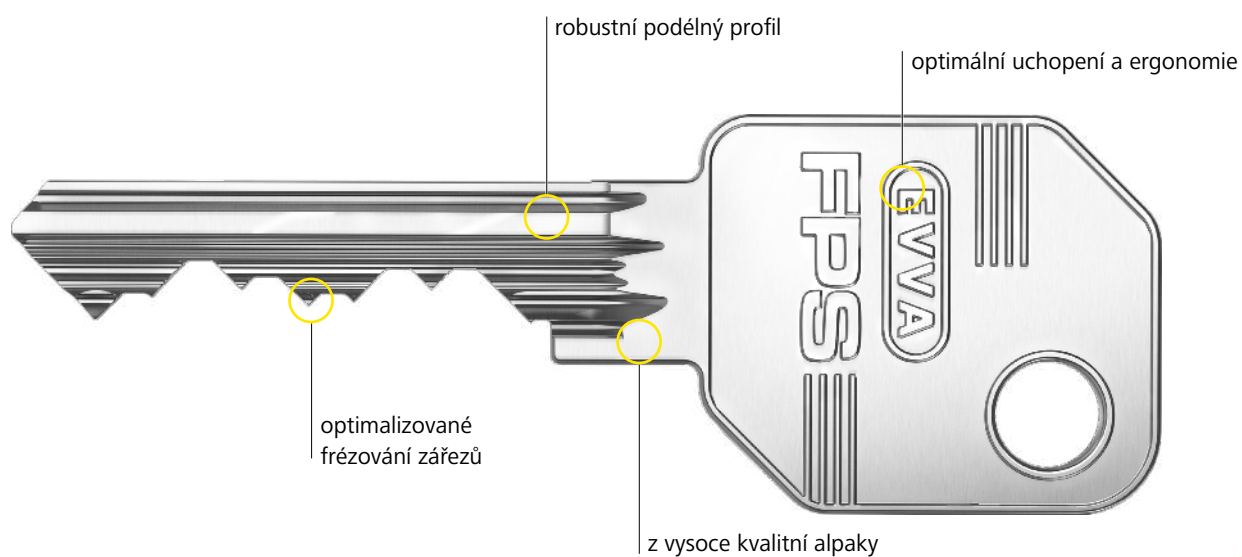

FPS. Jeden systém, řada detailů

FPS je pružinový stavítkový systém s 5 nebo 6 aktivními pružinovými detekčními prvky. Klíč FPS je silný klíč z alpaky, má dlouhou životnost a je velmi odolný proti opotřebení. Autorizační charakteristiky klíče FPS procházejí v bezpečnostní cylindrické vložce dvěma úrovněmi zabezpečení. Cylindrická vložka FPS se vyrábí v kompaktním provedení.