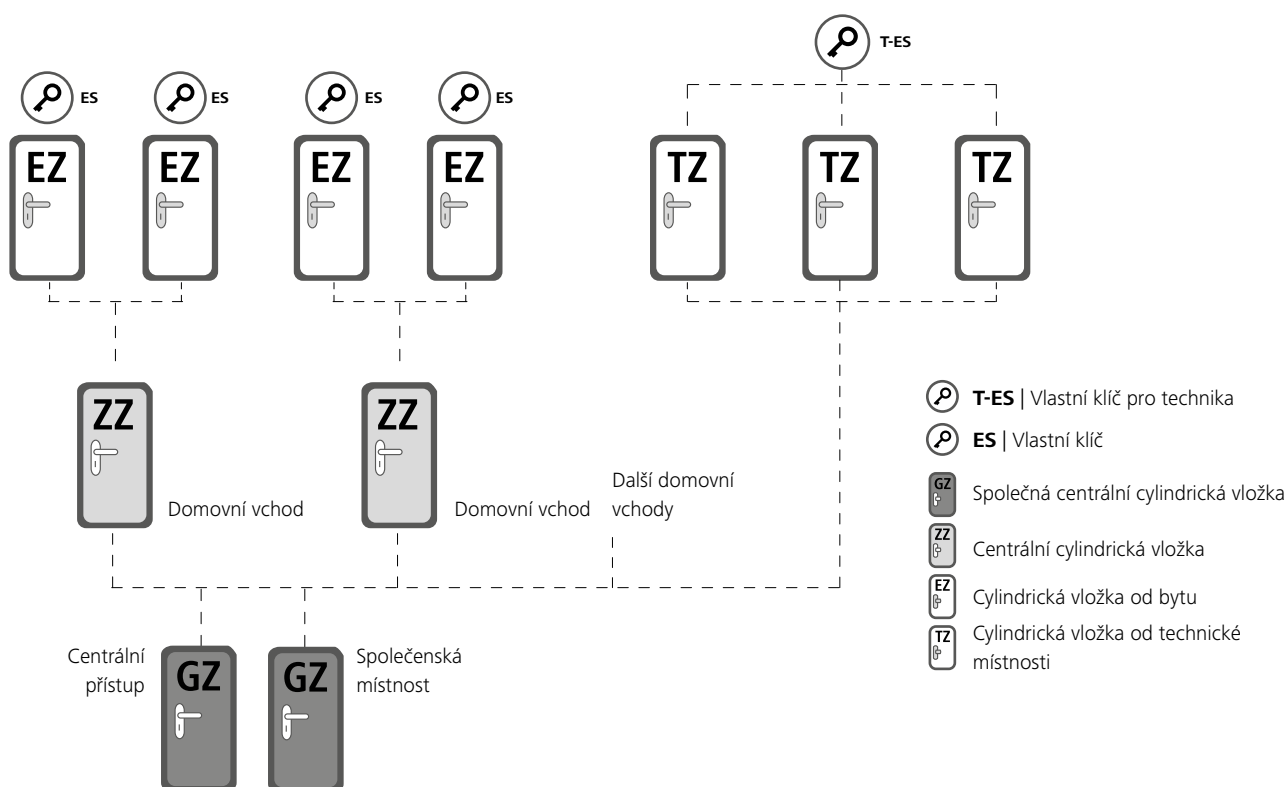

### **Oboustranná cylindrická vložka**

je vhodná pro vnitřní i venkovní  
dveře, je k dispozici v četných  
provedeních a lze ji volitelně  
konfigurovat.

# FPS. Uzamykací systémy a struktura

Uzamykací plány vyvíjí společnost EVVA spolu se svými projektovými partnery již téměř 100 let, a to s rozsáhlým know-how a velkými úspěchy.

System FPS je ideální pro malé uzamykací systémy a přehledně definovanou skupinu uživatelů. Například v bytovém domě nebo v kancelářských budovách. Rezervy uzamykacího systému mohou být zohledněny již při plánování.

## Příklad bytového komplexu

U tohoto uzamykacího systému mohou nájemníci uzamykat vlastní dveře, vchodové dveře a společné prostory. Pro technické místnosti existuje vlastní klíč. Pro bytové cylindrické vložky jsou v uzamykacím systému naplánovány rezervy. Ztracený vlastní klíč (ES) lze nahradit novým vlastním klíčem, kterým bude opět moci odemknout všechny centrální cylindrické vložky a všechny centrální cylindrické vložky od společných prostor.